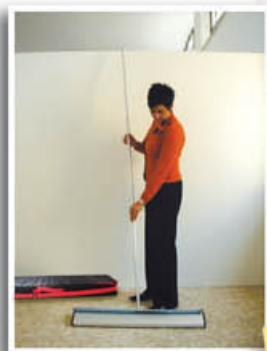

SOLUZIONI ESPOSITIVE per: presentazioni aziendali - manifestazioni - mostre -

eventi espositivi - convegni - promozioni commerciali - punti informativi - allestimento stand

roll-up
elegance